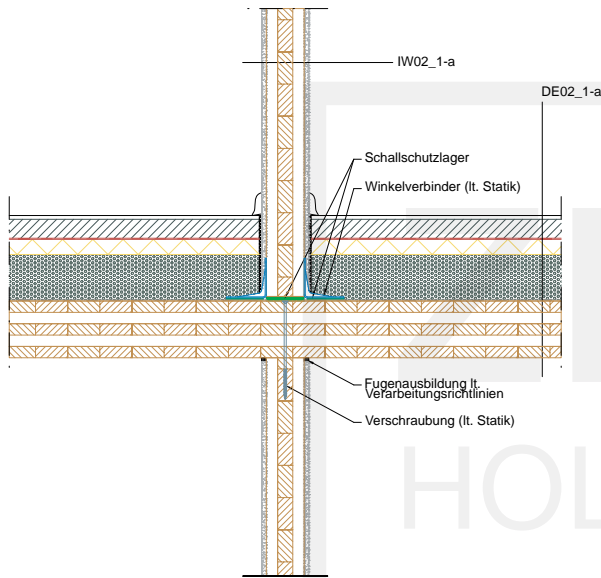

Ressource

Industrie

Produkt

Vertrieb

Verarbeiter

Planer

Kunde

Gebäude

Vertikalschnitt

Horizontalschnitt

Innenwand - Decke

Sichtdecke ohne Schallschutzlager

IWDE_01-a

Deckenabhängung mit Schallschutzlager

IWDE_02-a

Sichtdecke mit Vorsatzschale einseitig

IWDE_03-a

Deckenabhängung mit Vorsatzschale beidseitig

IWDE_04-a

HOLZBAU SYSTEME